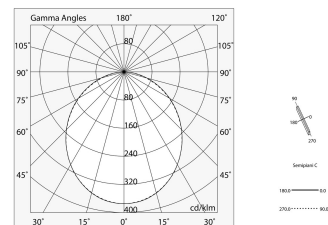

## Características

Uso: Interior  
Tipo de instalación: COLGANTE, MONTAJE EN TECHO  
Emisión: DIRECTA  
Ópticas: OPALINA  
Color: BLANCO  
Atenuación: ON/OFF  
Emergencia: NO  
L: 1200mm  
A: 97mm  
H: 90mm  
Fabricado en: ITALY  
Garantía: 5 años  
Peso: 4.63kg