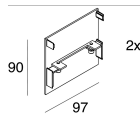

LUCKY MAXI

106201.01 + 106219.99

LUCKY MAXI: LED 36W 3K BIA L=1200 + LUCKY MAXI: DIFF. OPALE PER L1200

novalux
ITALIAN LIGHTING DESIGN SINCE 1948

ACCESORIOS ADICIONALES

LUCKY MAXI: TESTATE BIANCHE (COPPIA)

106230.01

LUCKY MAXI: KIT DI GIUNZIONE

106231.99

ACCESORIOS DE MONTAJE

KIT ALIMENTAZIONE L3000 3P BIA

108920.01