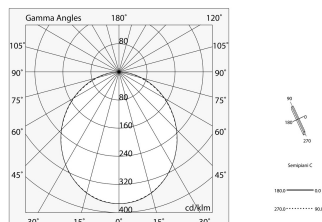

## Características

Uso: Interior  
Ópticas: OPALINA  
L: 1200mm  
A: 93mm  
H: 6mm  
Fabricado en: ITALY  
Garantía: 5 años  
Peso: 0.24kg

Novalux S.r.l. via Marzabotto, 2 40050 Funo di Argelato (BO) Italia  
Tel: +39 051 860558 · Fax +39 051 6647859 · Correo electrónico: info@novalux.it · Número IVA 00536541204 · novalux.com  
Empresa sujeta a la gestión y coordinación de SLV GmbH