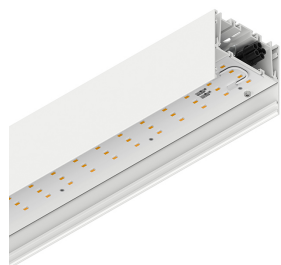

# LUCKY MAXI

106201.01 + 106219.99

LUCKY MAXI: LED 36W 3K BIA L=1200 + LUCKY MAXI: DIFF. OPALE PER L1200

**novalux**  
ITALIAN LIGHTING DESIGN SINCE 1948

## Características

Uso: Interior  
Tipo de instalación: COLGANTE, MONTAJE EN TECHO  
Emisión: DIRECTA  
Ópticas: OPALINA  
Color: BLANCO  
Atenuación: ON/OFF  
Emergencia: NO  
L: 1200mm  
A: 97mm  
H: 90mm  
Fabricado en: ITALY  
Garantía: 5 años  
Peso: 4.63kg