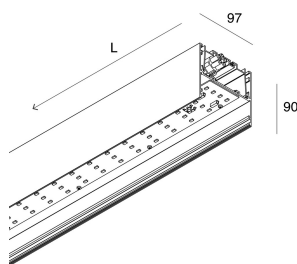

## Características

Uso: Interior  
Tipo de instalación: COLGANTE, MONTAJE EN TECHO  
Emisión: DIRECTA  
Ópticas: OPALINA  
Color: BLANCO  
Atenuación: ON/OFF  
Emergencia: NO  
L: 1200mm  
A: 97mm  
H: 90mm  
Fabricado en: ITALY  
Garantía: 5 años  
Peso: 4.63kg

## Características

Uso: Interior  
Ópticas: OPALINA  
L: 1200mm  
A: 93mm  
H: 6mm  
Fabricado en: ITALY  
Garantía: 5 años  
Peso: 0.24kg

Novalux S.r.l. via Marzabotto, 2 40050 Funo di Argelato (BO) Italia  
Tel: +39 051 860558 · Fax +39 051 6647859 · Correo electrónico: info@novalux.it · Número IVA 00536541204 · novalux.com  
Empresa sujeta a la gestión y coordinación de SLV GmbH