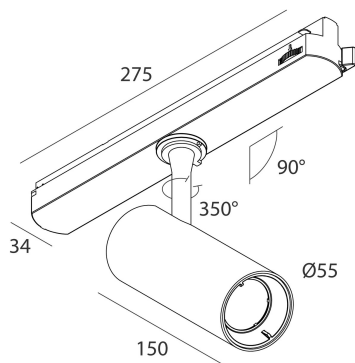

Características

Uso: Interior
Tipo de instalación: RIELES
Emisión: AJUSTABLE
Ópticas: SPOT
Haz: 38°
Color: NEGRO
Atenuación: DALI
Emergencia: NO
L: 275mm
A: Ø55mm
H: 150mm
Garantía: 5 años

Datos técnicos

Potencia de entrada de la luminaria: 20W
IP: 20
Clase de aislamiento: II
Nº driver por producto: 1
Tensión de alimentación: 220-240V 50/60Hz
SELV: Si

Sorgente

Fuente de iluminación: LED
Fuente de energía: 20W
Flujo luminoso fuente: 1830lm
Temperatura de color: 3000K
ICR: >90
Vida útil LED: 30000h L70 B20

Conformidad

CEI EN 60598-1:2015 + A11:2009. IEC 60598-2:2015 2-1

Norme

Riesgo fotobiológico: GRUPO DE RIESGO 1 Dispositivo certificado en el GRUPO RG1 - Grupo de riesgo 1 (bajo) - Ausencia de peligro a causa de una limitación de la emisión de radiaciones intrínseca al producto de conformidad con las normas CEI EN 62471:2010-01, IEC TR 62778:2014.

[Ver más información de producto](#)