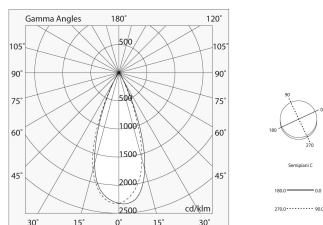

Características

Uso: Interior
Tipo de instalación: RIELES
Emisión: AJUSTABLE
Ópticas: SPOT
Haz: 38°
Color: NEGRO
Atenuación: DALI
Emergencia: NO
L: 275mm
A: Ø55mm
H: 150mm
Garantía: 5 años

Datos técnicos

Potencia de entrada de la luminaria: 20W
IP: 20
Clase de aislamiento: II
Nº driver por producto: 1
Tensión de alimentación: 220-240V 50/60Hz
SELV: Si

Sorgente

Fuente de iluminación: LED
Fuente de energía: 20W
Flujo luminoso fuente: 1830lm
Temperatura de color: 3000K
ICR: >90
Vida útil LED: 30000h L70 B20

Conformidad

CEI EN 60598-1:2015 + A11:2009. IEC 60598-2:2015 2-1

Norme

Riesgo fotobiológico: GRUPO DE RIESGO 1 Dispositivo certificado en el GRUPO RG1 - Grupo de riesgo 1 (bajo) - Ausencia de peligro a causa de una limitación de la emisión de radiaciones intrínseca al producto de conformidad con las normas CEI EN 62471:2010-01, IEC TR 62778:2014.

[Ver más información de producto](#)