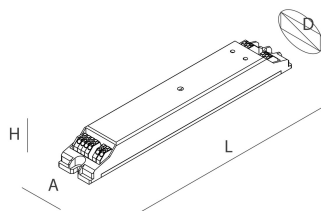

PUSH DIMM

105938.99

novalux
ITALIAN LIGHTING DESIGN SINCE 1948

Características

Uso: Interior
Atenuación: DALI2, PUSH
Emergencia: NO
L: 119mm
A: 30mm
H: 21mm
D: 37mm
Fabricado en: UNGHERIA
Garantía: 3 años
Peso: 0.2kg

Datos técnicos

IP: 20
Clase de aislamiento: II
Tensión de alimentación: 220-240V 50/60Hz
SELV: No

[PUSH DIMM: Ver más información de producto](#)

Novalux S.r.l. via Marzabotto, 2 40050 Funo di Argelato (BO) Italia
Tel: +39 051 860558 · Fax +39 051 6647859 · Correo electrónico: info@novalux.it · Número IVA 00536541204 · novalux.com
Empresa sujeta a la gestión y coordinación de SLV GmbH