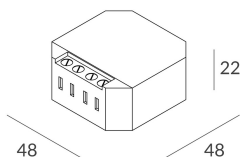

PUSH DIMM

105926.99

novalux
ITALIAN LIGHTING DESIGN SINCE 1948

Características

Uso: Interior
Atenuación: PUSH, DALI
Emergencia: NO
L: 22mm
A: 48mm
H: 48mm
Fabricado en: GERMANY
Garantía: 3 años
Peso: 0.1kg

Datos técnicos

IP: 20
Clase de aislamiento: II
Tensión de alimentación: 220-240V 50/60Hz
SELV: No

[Ver más información de producto](#)

Novalux S.r.l. via Marzabotto, 2 40050 Funo di Argelato (BO) Italia
Tel: +39 051 860558 · Fax +39 051 6647859 · Correo electrónico: info@novalux.it · Número IVA 00536541204 · novalux.com
Empresa sujeta a la gestión y coordinación de SLV GmbH