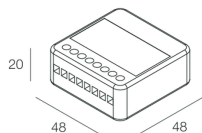

GIADA SYSTEM

105916.99

novalux

ITALIAN LIGHTING DESIGN SINCE 1948

Características

Uso: Interior
Atenuación: TRIAC/IGBT
Emergencia: NO
L: 48mm
A: 48mm
H: 20mm
D: 51mm
Fabricado en: ITALY
Garantía: 3 años
Peso: 0.095kg

Datos técnicos

IP: 20
Clase de aislamiento: II
Tensión de alimentación: 220-240V 50/60Hz
SELV: Si

[Ver más información de producto](#)

Novalux S.r.l. via Marzabotto, 2 40050 Funo di Argelato (BO) Italia
Tel: +39 051 860558 · Fax +39 051 6647859 · Correo electrónico: info@novalux.it · Número IVA 00536541204 · novalux.com
Empresa sujeta a la gestión y coordinación de SLV GmbH