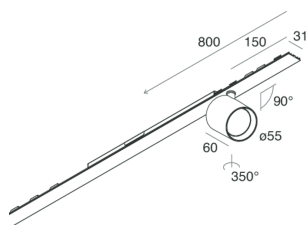

## Datos técnicos

Potencia de entrada de la luminaria: 14.9W

Flujo luminoso luminaria: 991lm

IP: 20

Clase de aislamiento: I

Nº driver por producto: 1

Tensión de alimentación: 220-240V 50/60Hz

SELV: Si