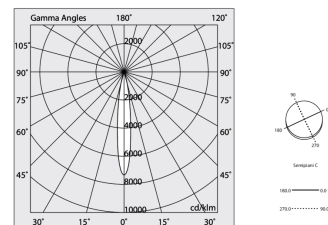

P-30 STRIP LED

1058B8.20

novalux

ITALIAN LIGHTING DESIGN SINCE 1948

Características

Uso: Interior

Tipo de instalación: EMPOTRABLE EN PLADUR, COLGANTE, MONTAJE EN TECHO

Emisión: AJUSTABLE

Ópticas: SPOT

Haz: 14°

Color: CAFÉ

Atenuación: ON/OFF

Emergencia: NO

L: 800mm

A: 31mm

Fabricado en: ITALY

Garantía: 5 años

Datos técnicos

Potencia de entrada de la luminaria: 14.9W

Flujo luminoso luminaria: 856lm

IP: 20

Clase de aislamiento: I

Nº driver por producto: 1

Tensión de alimentación: 220-240V 50/60Hz

SELV: Si

Sorgente

Fuente de iluminación: LED

Fuente de energía: 9W

Flujo luminoso fuente: 1015lm

Temperatura de color: 3000K

ICR: >90

Tolerancia del color: 2 Step MacAdam

Vida útil LED: 50000h L80 B20

Conformidad

CEI EN 60598-1:2021 + A11:2023, CEI EN 60598-2-1:2022, CEI EN 60598-2-2:2012

Norme

Riesgo fotobiológico: GRUPO DE RIESGO 1 Dispositivo certificado en el GRUPO RG1 - Grupo de riesgo 1 (bajo) - Ausencia de peligro a causa de una limitación de la emisión de radiaciones intrínseca al producto de conformidad con las normas CEI EN 62471:2010-01, IEC TR 62778:2014.

Criterios Ambientales Mínimos para la construcción: Conformidad con el Decreto Ministerial de Criterios Ambientales Mínimos para la Construcción de 23 de junio de 2022 n 256 de la legislación italiana.

[P-30 STRIP LED: Ver más información de producto](#)

Novalux S.r.l. via Marzabotto, 2 40050 Funo di Argelato (BO) Italia
Tel: +39 051 860558 · Fax +39 051 6647859 · Correo electrónico: info@novalux.it · Número IVA 00536541204 · novalux.com
Empresa sujeta a la gestión y coordinación de SLV GmbH

Esta ficha de datos técnica es propiedad de Novalux S.r.l., todos los derechos reservados. Novalux S.r.l. se reserva el derecho a efectuar cambios sin aviso previo.
Última actualización: 6/8/2025, 17:10:22