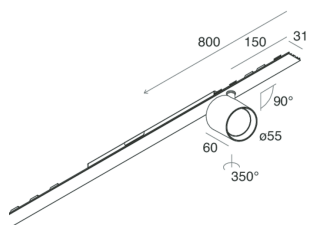

P-30 STRIP LED

1058B8.20

novalux

ITALIAN LIGHTING DESIGN SINCE 1948

Características

Uso: Interior

Tipo de instalación: EMPOTRABLE EN PLADUR, COLGANTE, MONTAJE EN TECHO

Emisión: AJUSTABLE

Ópticas: SPOT

Haz: 14°

Color: CAFÉ

Atenuación: ON/OFF

Emergencia: NO

L: 800mm

A: 31mm

Fabricado en: ITALY