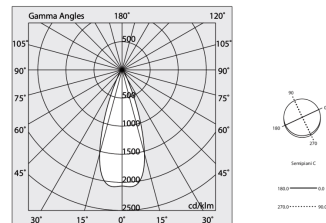

P-30 STRIP LED

1058B7.21

novalux
ITALIAN LIGHTING DESIGN SINCE 1948

Características

Uso: Interior

Tipo de instalación: EMPOTRABLE EN PLADUR, COLGANTE, MONTAJE EN TECHO

Emisión: AJUSTABLE

Ópticas: SPOT

Haz: 34°

Color: CAPPUCINO

Atenuación: ON/OFF

Emergencia: NO

L: 800mm

A: 31mm

Fabricado en: ITALY

Garantía: 5 años

Datos técnicos

Potencia de entrada de la luminaria: 14.9W

Flujo luminoso luminaria: 864lm

IP: 20

Clase de aislamiento: I

Nº driver por producto: 1

Tensión de alimentación: 220-240V 50/60Hz

SELV: Si

Sorgente

Fuente de iluminación: LED

Fuente de energía: 9W

Flujo luminoso fuente: 974lm

Temperatura de color: 2700K

ICR: >90

Tolerancia del color: 2 Step MacAdam

Vida útil LED: 50000h L80 B20

Conformidad

CEI EN 60598-1:2021 + A11:2023, CEI EN 60598-2-1:2022, CEI EN 60598-2-2:2012

Norme

Riesgo fotobiológico: GRUPO DE RIESGO 1 Dispositivo certificado en el GRUPO RG1 - Grupo de riesgo 1 (bajo) - Ausencia de peligro a causa de una limitación de la emisión de radiaciones intrínseca al producto de conformidad con las normas CEI EN 62471:2010-01, IEC TR 62778:2014.

Criterios Ambientales Mínimos para la construcción: Conformidad con el Decreto Ministerial de Criterios Ambientales Mínimos para la Construcción de 23 de junio de 2022 n 256 de la legislación italiana.

[P-30 STRIP LED: Ver más información de producto](#)

Novalux S.r.l. via Marzabotto, 2 40050 Funo di Argelato (BO) Italia
Tel: +39 051 860558 · Fax +39 051 6647859 · Correo electrónico: info@novalux.it · Número IVA 00536541204 · novalux.com
Empresa sujeta a la gestión y coordinación de SLV GmbH

Esta ficha de datos técnica es propiedad de Novalux S.r.l., todos los derechos reservados. Novalux S.r.l. se reserva el derecho a efectuar cambios sin aviso previo.
Última actualización: 6/8/2025, 17:10:22