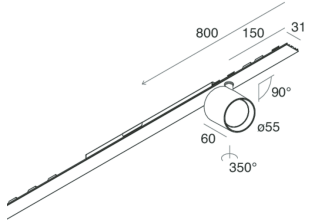

P-30 STRIP LED

1058B7.21

novalux
ITALIAN LIGHTING DESIGN SINCE 1948

Características

Uso: Interior

Tipo de instalación: EMPOTRABLE EN PLADUR, COLGANTE, MONTAJE EN TECHO

Emisión: AJUSTABLE

Ópticas: SPOT

Haz: 34°

Color: CAPPUCINO

Atenuación: ON/OFF

Emergencia: NO

L: 800mm

A: 31mm

Fabricado en: ITALY

Garantía: 5 años