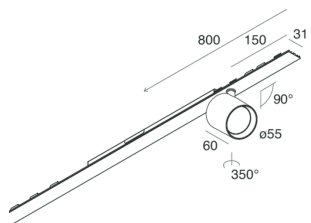

P-30 STRIP LED

1058B6.02

novalux
ITALIAN LIGHTING DESIGN SINCE 1948

Características

Uso: Interior

Tipo de instalación: EMPOTRABLE EN PLADUR, COLGANTE, MONTAJE EN TECHO

Emisión: AJUSTABLE

Ópticas: SPOT

Haz: 14°

Color: NEGRO

Atenuación: ON/OFF

Emergencia: NO

L: 800mm

A: 31mm

Fabricado en: ITALY

Garantía: 5 años