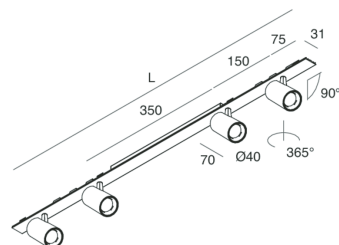

Novalux S.r.l. via Marzabotto, 2 40050 Funo di Argelato (BO) Italia
Tel: +39 051 860558 · Fax +39 051 6647859 · Correo electrónico: info@novalux.it · Número IVA 00536541204 · novalux.com
Empresa sujeta a la gestión y coordinación de SLV GmbH

Esta ficha de datos técnica es propiedad de Novalux S.r.l., todos los derechos reservados. Novalux S.r.l. se reserva el derecho a efectuar cambios sin aviso previo.
Última actualización: 6/8/2025, 17:10:24