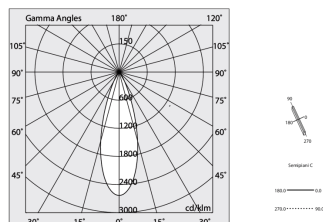

Novalux S.r.l. via Marzabotto, 2 40050 Funo di Argelato (BO) Italia
Tel: +39 051 860558 · Fax +39 051 6647859 · Correo electrónico: info@novalux.it · Número IVA 00536541204 · novalux.com
Empresa sujeta a la gestión y coordinación de SLV GmbH

Esta ficha de datos técnica es propiedad de Novalux S.r.l., todos los derechos reservados. Novalux S.r.l. se reserva el derecho a efectuar cambios sin aviso previo.
Última actualización: 6/8/2025, 17:10:24