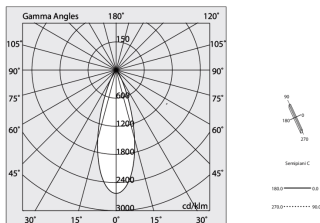

Novalux S.r.l. via Marzabotto, 2 40050 Funo di Argelato (BO) Italia
Tel: +39 051 860558 · Fax +39 051 6647859 · Correo electrónico: info@novalux.it · Número IVA 00536541204 · novalux.com
Empresa sujeta a la gestión y coordinación de SLV GmbH

Esta ficha de datos técnica es propiedad de Novalux S.r.l., todos los derechos reservados. Novalux S.r.l. se reserva el derecho a efectuar cambios sin aviso previo.
Última actualización: 15/11/2024, 00:49:56