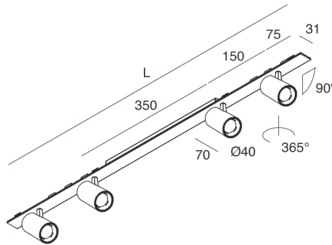

Novalux S.r.l. via Marzabotto, 2 40050 Funo di Argelato (BO) Italia
Tel: +39 051 860558 · Fax +39 051 6647859 · Correo electrónico: info@novalux.it · Número IVA 00536541204 · novalux.com
Empresa sujeta a la gestión y coordinación de SLV GmbH

Esta ficha de datos técnica es propiedad de Novalux S.r.l., todos los derechos reservados. Novalux S.r.l. se reserva el derecho a efectuar cambios sin aviso previo.
Última actualización: 15/11/2024, 00:49:56