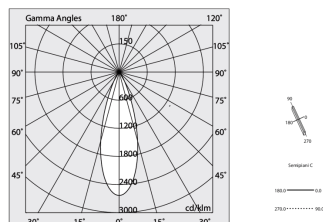

Novalux S.r.l. via Marzabotto, 2 40050 Funo di Argelato (BO) Italia
Tel: +39 051 860558 · Fax +39 051 6647859 · Correo electrónico: info@novalux.it · Número IVA 00536541204 · novalux.com
Empresa sujeta a la gestión y coordinación de SLV GmbH

Esta ficha de datos técnica es propiedad de Novalux S.r.l., todos los derechos reservados. Novalux S.r.l. se reserva el derecho a efectuar cambios sin aviso previo.
Última actualización: 6/8/2025, 17:10:25