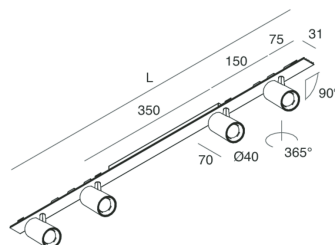

Novalux S.r.l. via Marzabotto, 2 40050 Funo di Argelato (BO) Italia
Tel: +39 051 860558 · Fax +39 051 6647859 · Correo electrónico: info@novalux.it · Número IVA 00536541204 · novalux.com
Empresa sujeta a la gestión y coordinación de SLV GmbH

Esta ficha de datos técnica es propiedad de Novalux S.r.l., todos los derechos reservados. Novalux S.r.l. se reserva el derecho a efectuar cambios sin aviso previo.
Última actualización: 6/8/2025, 17:10:27