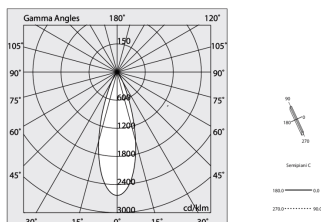

Novalux S.r.l. via Marzabotto, 2 40050 Funo di Argelato (BO) Italia
Tel: +39 051 860558 · Fax +39 051 6647859 · Correo electrónico: info@novalux.it · Número IVA 00536541204 · novalux.com
Empresa sujeta a la gestión y coordinación de SLV GmbH

Esta ficha de datos técnica es propiedad de Novalux S.r.l., todos los derechos reservados. Novalux S.r.l. se reserva el derecho a efectuar cambios sin aviso previo.
Última actualización: 6/8/2025, 17:10:27