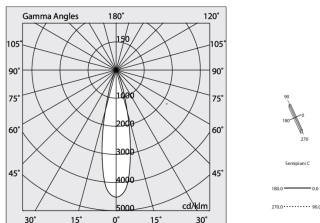

Novalux S.r.l. via Marzabotto, 2 40050 Funo di Argelato (BO) Italia
Tel: +39 051 860558 · Fax +39 051 6647859 · Correo electrónico: info@novalux.it · Número IVA 00536541204 · novalux.com
Empresa sujeta a la gestión y coordinación de SLV GmbH

Esta ficha de datos técnica es propiedad de Novalux S.r.l., todos los derechos reservados. Novalux S.r.l. se reserva el derecho a efectuar cambios sin aviso previo.
Última actualización: 10/6/2026, 00:36:54