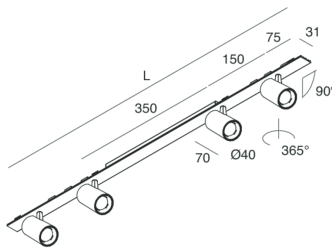

Novalux S.r.l. via Marzabotto, 2 40050 Funo di Argelato (BO) Italia
Tel: +39 051 860558 · Fax +39 051 6647859 · Correo electrónico: info@novalux.it · Número IVA 00536541204 · novalux.com
Empresa sujeta a la gestión y coordinación de SLV GmbH

Esta ficha de datos técnica es propiedad de Novalux S.r.l., todos los derechos reservados. Novalux S.r.l. se reserva el derecho a efectuar cambios sin aviso previo.
Última actualización: 10/6/2026, 00:36:54