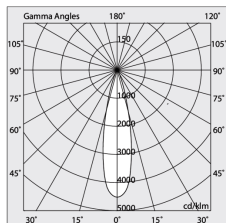

Novalux S.r.l. via Marzabotto, 2 40050 Funo di Argelato (BO) Italia
Tel: +39 051 860558 · Fax +39 051 6647859 · Correo electrónico: info@novalux.it · Número IVA 00536541204 · novalux.com
Empresa sujeta a la gestión y coordinación de SLV GmbH

Esta ficha de datos técnica es propiedad de Novalux S.r.l., todos los derechos reservados. Novalux S.r.l. se reserva el derecho a efectuar cambios sin aviso previo.
Última actualización: 6/8/2025, 17:10:27