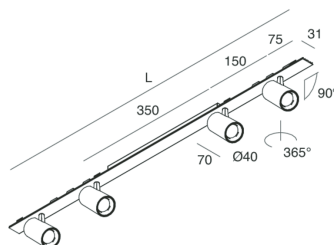

Sorgente

Fuente de iluminación: LED

Fuente de energía: 24W

Temperatura de color: 2700K

ICR: >90

Tolerancia del color: 2 Step MacAdam

Vida útil LED: 50000h L80 B20

Conformidad

CEI EN 60598-1:2021 + A11:2023, CEI EN 60598-2-1:2022, CEI EN 60598-2-2:2012

Norme

Riesgo fotobiológico: GRUPO DE RIESGO 1 Dispositivo certificado en el GRUPO RG1 - Grupo de riesgo 1 (bajo) - Ausencia de peligro a causa de una limitación de la emisión de radiaciones intrínseca al producto de conformidad con las normas CEI EN 62471:2010-01, IEC TR 62778:2014.

Criterios Ambientales Mínimos para la construcción: Conformidad con el Decreto Ministerial de Criterios Ambientales Mínimos para la Construcción de 23 de junio de 2022 n 256 de la legislación italiana.

[P-30 STRIP LED: Ver más información de producto](#)