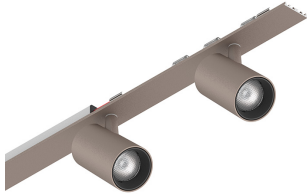

P-30 STRIP LED

105883.21

novalux
ITALIAN LIGHTING DESIGN SINCE 1948

Características

Uso: Interior

Tipo de instalación: EMPOTRABLE EN PLADUR, COLGANTE, MONTAJE EN TECHO

Emisión: AJUSTABLE

Ópticas: SPOT

Haz: 20°

Color: CAPPUCINO

Atenuación: ON/OFF

Emergencia: NO

L: 800mm

A: 31mm

Fabricado en: ITALY

Garantía: 5 años