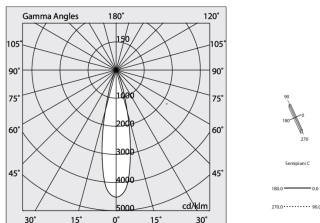

Novalux S.r.l. via Marzabotto, 2 40050 Funo di Argelato (BO) Italia
Tel: +39 051 860558 · Fax +39 051 6647859 · Correo electrónico: info@novalux.it · Número IVA 00536541204 · novalux.com
Empresa sujeta a la gestión y coordinación de SLV GmbH

Esta ficha de datos técnica es propiedad de Novalux S.r.l., todos los derechos reservados. Novalux S.r.l. se reserva el derecho a efectuar cambios sin aviso previo.
Última actualización: 6/8/2025, 17:10:29