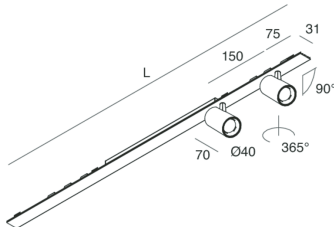

Novalux S.r.l. via Marzabotto, 2 40050 Funo di Argelato (BO) Italia
Tel: +39 051 860558 · Fax +39 051 6647859 · Correo electrónico: info@novalux.it · Número IVA 00536541204 · novalux.com
Empresa sujeta a la gestión y coordinación de SLV GmbH

Esta ficha de datos técnica es propiedad de Novalux S.r.l., todos los derechos reservados. Novalux S.r.l. se reserva el derecho a efectuar cambios sin aviso previo.
Última actualización: 6/8/2025, 17:10:29