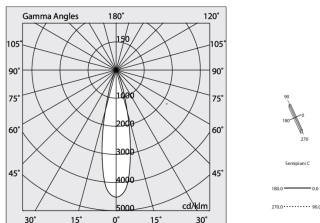

Novalux S.r.l. via Marzabotto, 2 40050 Funo di Argelato (BO) Italia
Tel: +39 051 860558 · Fax +39 051 6647859 · Correo electrónico: info@novalux.it · Número IVA 00536541204 · novalux.com
Empresa sujeta a la gestión y coordinación de SLV GmbH

Esta ficha de datos técnica es propiedad de Novalux S.r.l., todos los derechos reservados. Novalux S.r.l. se reserva el derecho a efectuar cambios sin aviso previo.
Última actualización: 6/8/2025, 17:10:31