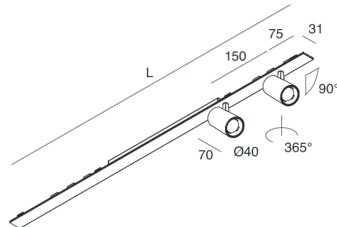

Novalux S.r.l. via Marzabotto, 2 40050 Funo di Argelato (BO) Italia
Tel: +39 051 860558 · Fax +39 051 6647859 · Correo electrónico: info@novalux.it · Número IVA 00536541204 · novalux.com
Empresa sujeta a la gestión y coordinación de SLV GmbH

Esta ficha de datos técnica es propiedad de Novalux S.r.l., todos los derechos reservados. Novalux S.r.l. se reserva el derecho a efectuar cambios sin aviso previo.
Última actualización: 6/8/2025, 17:10:31