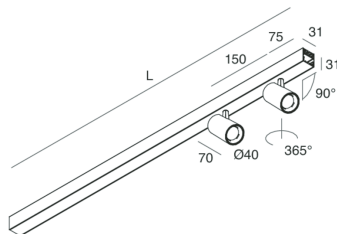

Novalux S.r.l. via Marzabotto, 2 40050 Funo di Argelato (BO) Italia
Tel: +39 051 860558 · Fax +39 051 6647859 · Correo electrónico: info@novalux.it · Número IVA 00536541204 · novalux.com
Empresa sujeta a la gestión y coordinación de SLV GmbH

Esta ficha de datos técnica es propiedad de Novalux S.r.l., todos los derechos reservados. Novalux S.r.l. se reserva el derecho a efectuar cambios sin aviso previo.
Última actualización: 6/8/2025, 17:12:29