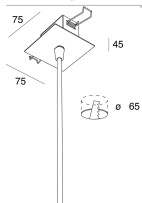

# P-30 PCB

105855.20

**novalux**  
ITALIAN LIGHTING DESIGN SINCE 1948

P-30: ROSONE QDR CARTON. L1200 3P CAFFE

**103319.20**

P-30: ROSONE LATER. ALIM L1200 3P CAFFE

**103320.20**

P-30: ROSONE QDR CARTON. L=1200 3P BIA