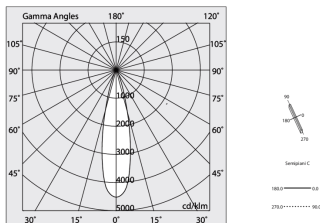

Novalux S.r.l. via Marzabotto, 2 40050 Funo di Argelato (BO) Italia
Tel: +39 051 860558 · Fax +39 051 6647859 · Correo electrónico: info@novalux.it · Número IVA 00536541204 · novalux.com
Empresa sujeta a la gestión y coordinación de SLV GmbH

Esta ficha de datos técnica es propiedad de Novalux S.r.l., todos los derechos reservados. Novalux S.r.l. se reserva el derecho a efectuar cambios sin aviso previo.
Última actualización: 6/8/2025, 17:12:29