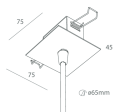

P-30 PCB

105855.20

novalux
ITALIAN LIGHTING DESIGN SINCE 1948

P-30: ROSONE QDR CARTON. L1200 3P CAFFE

103319.20