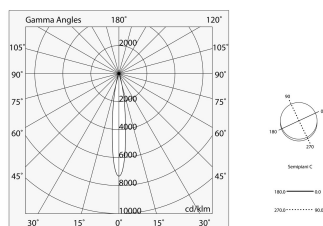

P-30 STRIP LED

105847.02

novalux
ITALIAN LIGHTING DESIGN SINCE 1948

Características

Uso: Interior

Tipo de instalación: EMPOTRABLE EN PLADUR, COLGANTE, MONTAJE EN TECHO

Emisión: AJUSTABLE

Ópticas: SPOT

Haz: 14°

Color: NEGRO

Atenuación: ON/OFF

Emergencia: NO

L: 800mm

A: 31mm

H: 31mm

Fabricado en: ITALY

Garantía: 5 años

Peso: 0.9kg

Datos técnicos

Potencia de entrada de la luminaria: 19.6W

Flujo luminoso luminaria: 1883lm

IP: 20

Clase de aislamiento: I

N° driver por producto: 1

Tensión de alimentación: 220-240V 50/60Hz

SELV: Si

Sorgente

Fuente de iluminación: LED

Fuente de energía: 18W

Flujo luminoso fuente: 2240lm

Temperatura de color: 4000K

ICR: >90

Tolerancia del color: 2 Step MacAdam

Vida útil LED: 50000h L80 B20

Conformidad

CEI EN 60598-1:2021 + A11:2023, CEI EN 60598-2-1:2022, CEI EN 60598-2-2:2012

Norme

Riesgo fotobiológico: GRUPO DE RIESGO 1 Dispositivo certificado en el GRUPO RG1 - Grupo de riesgo 1 (bajo) - Ausencia de peligro a causa de una limitación de la emisión de radiaciones intrínseca al producto de conformidad con las normas CEI EN 62471:2010-01, IEC TR 62778:2014.

Criterios Ambientales Mínimos para la construcción: Conformidad con el Decreto Ministerial de Criterios Ambientales Mínimos para la Construcción de 23 de junio de 2022 n 256 de la legislación italiana.

[P-30 STRIP LED: Ver más información de producto](#)

Novalux S.r.l. via Marzabotto, 2 40050 Funo di Argelato (BO) Italia
Tel: +39 051 860558 · Fax +39 051 6647859 · Correo electrónico: info@novalux.it · Número IVA 00536541204 · novalux.com
Empresa sujeta a la gestión y coordinación de SLV GmbH

Esta ficha de datos técnica es propiedad de Novalux S.r.l., todos los derechos reservados. Novalux S.r.l. se reserva el derecho a efectuar cambios sin aviso previo.
Última actualización: 6/8/2025, 17:10:13