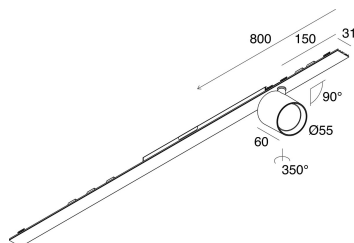

P-30 STRIP LED

105847.02

novalux
ITALIAN LIGHTING DESIGN SINCE 1948

Características

Uso: Interior

Tipo de instalación: EMPOTRABLE EN PLADUR, COLGANTE, MONTAJE EN TECHO

Emisión: AJUSTABLE

Ópticas: SPOT

Haz: 14°

Color: NEGRO

Atenuación: ON/OFF

Emergencia: NO

L: 800mm

A: 31mm

H: 31mm

Fabricado en: ITALY

Garantía: 5 años

Peso: 0.9kg

Datos técnicos

Potencia de entrada de la luminaria: 19.6W

Flujo luminoso luminaria: 1883lm

IP: 20

Clase de aislamiento: I

N° driver por producto: 1