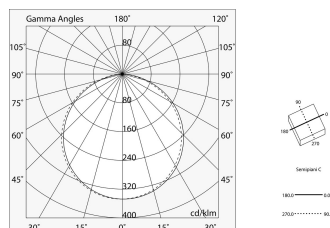

## Características

Uso: Interior  
Tipo de instalación: EMPOTRABLE EN PLADUR, MONTAJE EN TECHO  
Emisión: DIRECTA  
Ópticas: OPALINA  
Color: BLANCO  
Atenuación: ON/OFF  
Emergencia: NO  
L: 595mm  
A: 595mm  
H: 11mm  
Garantía: 5 años  
Peso: 2.8kg