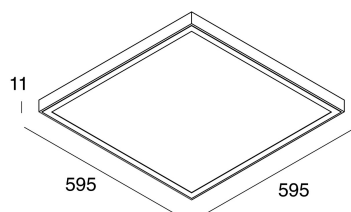

# THE PANEL IP65

105501.01

novalux

ITALIAN LIGHTING DESIGN SINCE 1948

Altezza minima per installazione 60 mm  
Minimum height for installation 60 mm

## Características

Uso: Interior  
Tipo de instalación: EMPOTRABLE EN PLADUR, MONTAJE EN TECHO  
Emisión: DIRECTA  
Ópticas: OPALINA  
Color: BLANCO  
Atenuación: ON/OFF  
Emergencia: NO  
L: 595mm  
A: 595mm  
H: 11mm  
Garantía: 5 años  
Peso: 2.8kg