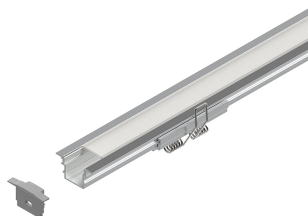

# PROFILED INCASSO H12

105415.96

**novalux**  
ITALIAN LIGHTING DESIGN SINCE 1948

## Características

Uso: Interior  
Tipo de instalación: EMPOTRABLE EN PLADUR  
Emisión: DIRECTA  
Ópticas: OPALINA  
Color: ANODIZADO NATURAL  
L: 2000mm  
A: 27mm  
H: 12.5 / 25mm  
Garantía: 5 años  
Peso: 0.3kg

## PANTALLA

---

L-16 EVO: DIFF. OPALE L=6000

**1018A3.99**