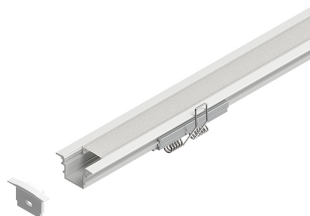

PROFILED INCASSO H12

105415.01

novalux
ITALIAN LIGHTING DESIGN SINCE 1948

Características

Uso: Interior
Tipo de instalación: EMPOTRABLE EN PLADUR
Emisión: DIRECTA
Ópticas: OPALINA
Color: BLANCO
L: 2000mm
A: 27mm
H: 12.5 / 25mm
Garantía: 5 años
Peso: 0.3kg

Datos técnicos

IP: 40

[Ver más información de producto](#)

Novalux S.r.l. via Marzabotto, 2 40050 Funo di Argelato (BO) Italia
Tel: +39 051 860558 · Fax +39 051 6647859 · Correo electrónico: info@novalux.it · Número IVA 00536541204 · novalux.com
Empresa sujeta a la gestión y coordinación de SLV GmbH

Esta ficha de datos técnica es propiedad de Novalux S.r.l., todos los derechos reservados. Novalux S.r.l. se reserva el derecho a efectuar cambios sin aviso previo.
Última actualización: 15/11/2024, 00:49:06