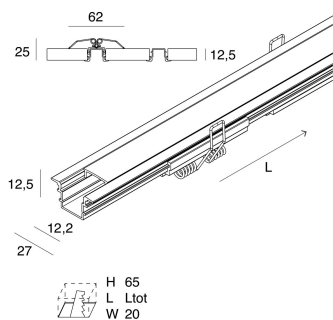

PROFILED INCASSO H12

105415.01

novalux
ITALIAN LIGHTING DESIGN SINCE 1948

Características

Uso: Interior
Tipo de instalación: EMPOTRABLE EN PLADUR
Emisión: DIRECTA
Ópticas: OPALINA
Color: BLANCO
L: 2000mm
A: 27mm
H: 12.5 / 25mm
Garantía: 5 años
Peso: 0.3kg

Datos técnicos

IP: 40

[Ver más información de producto](#)

Novalux S.r.l. via Marzabotto, 2 40050 Funo di Argelato (BO) Italia
Tel: +39 051 860558 · Fax +39 051 6647859 · Correo electrónico: info@novalux.it · Número IVA 00536541204 · novalux.com
Empresa sujeta a la gestión y coordinación de SLV GmbH

Esta ficha de datos técnica es propiedad de Novalux S.r.l., todos los derechos reservados. Novalux S.r.l. se reserva el derecho a efectuar cambios sin aviso previo.
Última actualización: 15/11/2024, 00:49:06