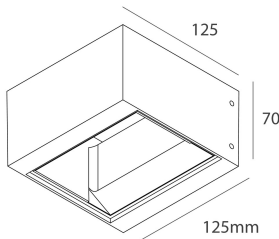

## Características

Uso: Exterior  
Tipo de instalación: PARED  
Emisión: DIRECTA/INDIRECTA  
Ópticas: TRANSPARENTE  
Color: GRIS ANTRACITA  
Atenuación: ON/OFF  
Emergencia: NO  
L: 125mm  
A: 125mm  
H: 70mm  
Garantía: 5 años  
Peso: 1.1kg