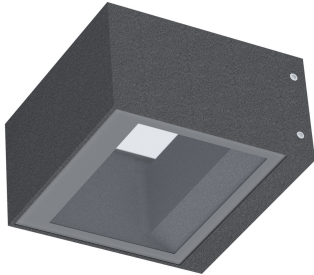

# DROP FLAT

104602.94

**novalux**  
ITALIAN LIGHTING DESIGN SINCE 1948

## Características

Uso: Exterior  
Tipo de instalación: PARED  
Emisión: DIRECTA/INDIRECTA  
Ópticas: TRANSPARENTE  
Color: GRIS ANTRACITA  
Atenuación: ON/OFF  
Emergencia: NO  
L: 125mm  
A: 125mm  
H: 70mm  
Garantía: 5 años  
Peso: 1.1kg

## Datos técnicos

Potencia de entrada de la luminaria: 11W  
IP: 54  
Clase de aislamiento: I  
Tensión de alimentación: 220-240V 50/60Hz  
SELV: No