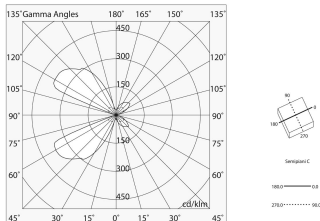

## Características

Uso: Exterior  
Tipo de instalación: PARED  
Emisión: DIRECTA/INDIRECTA  
Ópticas: TRANSPARENTE  
Color: GRIS ANTRACITA  
Atenuación: ON/OFF  
Emergencia: NO  
L: 125mm  
A: 125mm  
H: 70mm  
Garantía: 5 años  
Peso: 1.1kg