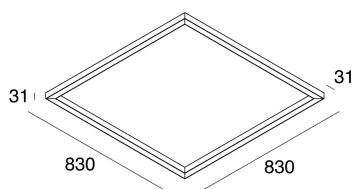

P-30 READY

103337.01

novalux
ITALIAN LIGHTING DESIGN SINCE 1948

Características

Uso: Interior
Tipo de instalación: PARED, MONTAJE EN TECHO
Emisión: DIRECTA
Ópticas: OPALINA
Color: BLANCO
Atenuación: ON/OFF
Emergencia: NO
L: 830mm
A: 830mm
H: 31mm
Fabricado en: ITALY
Garantía: 5 años
Peso: 5.2kg