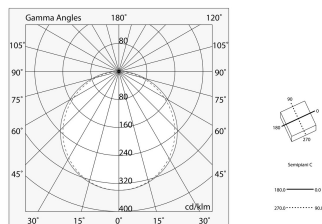

P-30 READY

103337.01

novalux
ITALIAN LIGHTING DESIGN SINCE 1948

Características

Uso: Interior
Tipo de instalación: PARED, MONTAJE EN TECHO
Emisión: DIRECTA
Ópticas: OPALINA
Color: BLANCO
Atenuación: ON/OFF
Emergencia: NO
L: 830mm
A: 830mm
H: 31mm
Fabricado en: ITALY
Garantía: 5 años
Peso: 5.2kg