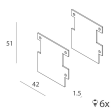

P-40

103001.99

ACCESORIOS ADICIONALES

P-40: COPPIA TESTATE DI CHIUSURA PROFILO

103002.99