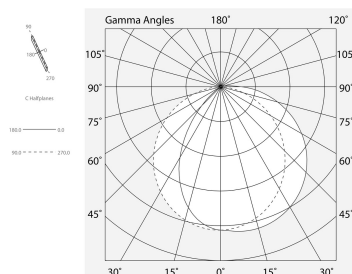

Datos técnicos

IP: 40

[Ver más información de producto](#)