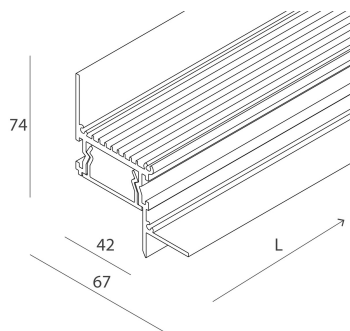

Datos técnicos

IP: 40

[Ver más información de producto](#)