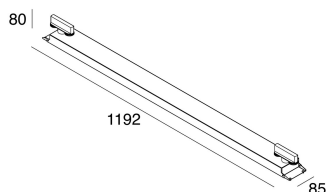

## Características

Uso: Interior  
Tipo de instalación: RIELES  
Color: BLANCO  
L: 1192mm  
A: 108mm  
H: 80mm  
Fabricado en: ITALY  
Garantía: 5 años  
Peso: 1.7kg