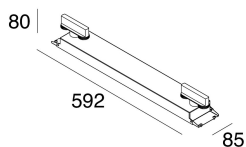

Características

Uso: Interior
Tipo de instalación: RIELES
Color: BLANCO
L: 592mm
A: 126mm
H: 80mm
Fabricado en: ITALY
Garantía: 5 años
Peso: 1.7kg

Datos técnicos

Clase de aislamiento: I
SELV: No