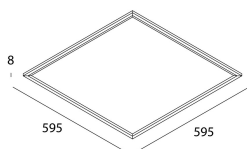

THE PANEL 3

1020A7.01

novalux
ITALIAN LIGHTING DESIGN SINCE 1948

Características

Uso: Interior

Tipo de instalación: EMPOTRABLE EN PLADUR, COLGANTE, MONTAJE EN TECHO

Emisión: DIRECTA

Ópticas: OPALINA

Color: BLANCO

Atenuación: ON/OFF

Emergencia: CON ACCESORIO

L: 595mm

A: 595mm

H: 12mm

Garantía: 5 años

Peso: 3kg

Datos técnicos

Potencia de entrada de la luminaria: 39W

Flujo luminoso luminaria: 5015lm

Flujo luminoso en emergencia: 1h: 11% / 3h: 4%

IP: 40

Clase de aislamiento: II

Nº driver por producto: 1

Tensión de alimentación: 1050mA driver included

Índice de Deslumbramiento Unificado: <19

IK: 7

SELV: Si

Sorgente

Fuente de iluminación: LED

Fuente de energía: 36W

Temperatura de color: 4000K

ICR: >80

Vida útil LED: 50000h L90 B10

Conformidad

CEI EN 60598-1:2021 + A11:2023, CEI EN 60598-2-1:2022, CEI EN 60598-2-2:2012

Norme

Riesgo fotobiológico: GRUPO DE RIESGO 0 Dispositivo certificado en el GRUPO EXENTO, de conformidad con CEI EN 62471:2010-01, IEC TR 62778:2014.

Criterios Ambientales Mínimos para la construcción: CAM edilizia - Conforme al Decreto Ministeriale 23 giugno 2022 n.256 e 24 novembre 2025 n.256.

[THE PANEL 3: Ver más información de producto](#)

Novalux S.r.l. via Marzabotto, 2 40050 Funo di Argelato (BO) Italia
Tel: +39 051 860558 · Fax +39 051 6647859 · Correo electrónico: info@novalux.it · Número IVA 00536541204 · novalux.com
Empresa sujeta a la gestión y coordinación de SLV GmbH

Esta ficha de datos técnica es propiedad de Novalux S.r.l., todos los derechos reservados. Novalux S.r.l. se reserva el derecho a efectuar cambios sin aviso previo.
Última actualización: 29/5/2026, 22:31:39