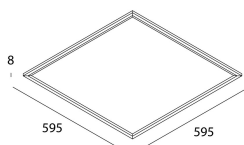

THE PANEL 3

1020A6.01

novalux
ITALIAN LIGHTING DESIGN SINCE 1948

Características

Uso: Interior

Tipo de instalación: EMPOTRABLE EN PLADUR, COLGANTE, MONTAJE EN TECHO

Emisión: DIRECTA

Ópticas: OPALINA

Color: BLANCO

Atenuación: ON/OFF

Emergencia: CON ACCESORIO

L: 595mm

A: 595mm

H: 12mm

Garantía: 5 años

Peso: 3kg

Datos técnicos

Potencia de entrada de la luminaria: 39W

Flujo luminoso luminaria: 4891lm

Flujo luminoso en emergencia: 1h: 11% / 3h: 4%

IP: 40

Clase de aislamiento: II

Nº driver por producto: 1

Tensión de alimentación: 1050mA driver included

Índice de Deslumbramiento Unificado: <19

IK: 7

SELV: Si

Sorgente

Fuente de iluminación: LED

Fuente de energía: 36W

Temperatura de color: 3000K

ICR: >80

Vida útil LED: 50000h L90 B10

Conformidad

CEI EN 60598-1:2021 + A11:2023, CEI EN 60598-2-1:2022, CEI EN 60598-2-2:2012

Norme

Riesgo fotobiológico: GRUPO DE RIESGO 0 Dispositivo certificado en el GRUPO EXENTO, de conformidad con CEI EN 62471:2010-01, IEC TR 62778:2014.

Criterios Ambientales Mínimos para la construcción: CAM edilizia - Conforme al Decreto Ministeriale 23 giugno 2022 n.256 e 24 novembre 2025 n.256.

[THE PANEL 3: Ver más información de producto](#)

Novalux S.r.l. via Marzabotto, 2 40050 Funo di Argelato (BO) Italia
Tel: +39 051 860558 · Fax +39 051 6647859 · Correo electrónico: info@novalux.it · Número IVA 00536541204 · novalux.com
Empresa sujeta a la gestión y coordinación de SLV GmbH

Esta ficha de datos técnica es propiedad de Novalux S.r.l., todos los derechos reservados. Novalux S.r.l. se reserva el derecho a efectuar cambios sin aviso previo.
Última actualización: 29/5/2026, 22:31:39