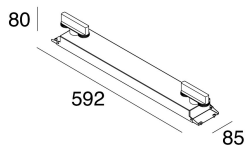

Características

Uso: Interior
Tipo de instalación: RIELES
Color: BLANCO
L: 592mm
A: 85mm
H: 81mm
Fabricado en: ITALY
Garantía: 5 años
Peso: 1.7kg

Datos técnicos

Clase de aislamiento: I