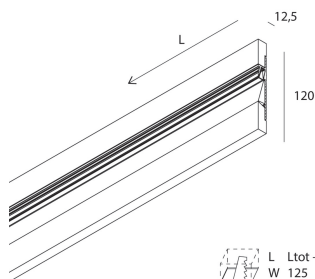

Datos técnicos

IP: 40
SELV: No

[A-30: Ver más información de producto](#)

Novalux S.r.l. via Marzabotto, 2 40050 Funo di Argelato (BO) Italia
Tel: +39 051 860558 · Fax +39 051 6647859 · Correo electrónico: info@novalux.it · Número IVA 00536541204 · novalux.com
Empresa sujeta a la gestión y coordinación de SLV GmbH

Esta ficha de datos técnica es propiedad de Novalux S.r.l., todos los derechos reservados. Novalux S.r.l. se reserva el derecho a efectuar cambios sin aviso previo.
Última actualización: 29/5/2026, 22:31:39