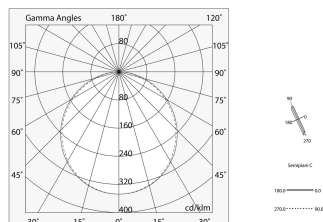

Novalux S.r.l. via Marzabotto, 2 40050 Funo di Argelato (BO) Italia
Tel: +39 051 860558 · Fax +39 051 6647859 · Correo electrónico: info@novalux.it · Número IVA 00536541204 · novalux.com
Empresa sujeta a la gestión y coordinación de SLV GmbH

Esta ficha de datos técnica es propiedad de Novalux S.r.l., todos los derechos reservados. Novalux S.r.l. se reserva el derecho a efectuar cambios sin aviso previo.
Última actualización: 15/11/2024, 00:48:52