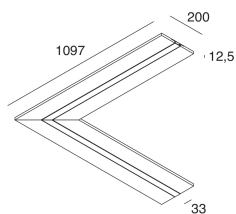

L-33 / L-33 WALL

101897.99

novalux
ITALIAN LIGHTING DESIGN SINCE 1948

Características

Uso: Interior
Tipo de instalación: EMPOTRABLE EN PLADUR
Emisión: DIRECTA
L: 1097x1097mm
A: 200mm
H: 12.5mm
Fabricado en: ITALY
Garantía: 5 años
Peso: 6.3kg

Datos técnicos

IP: 40

[Ver más información de producto](#)

L 1102x1102
W 205

Novalux S.r.l. via Marzabotto, 2 40050 Funo di Argelato (BO) Italia
Tel: +39 051 860558 · Fax +39 051 6647859 · Correo electrónico: info@novalux.it · Número IVA 00536541204 · novalux.com
Empresa sujeta a la gestión y coordinación de SLV GmbH

L-33 / L-33 WALL

101897.99

novalux
ITALIAN LIGHTING DESIGN SINCE 1948

PANTALLA

L-33/L-33 WALL: DIFF. OPALE L=6100

1018C8.99

Novalux S.r.l. via Marzabotto, 2 40050 Funo di Argelato (BO) Italia
Tel: +39 051 860558 · Fax +39 051 6647859 · Correo electrónico: info@novalux.it · Número IVA 00536541204 · novalux.com
Empresa sujeta a la gestión y coordinación de SLV GmbH