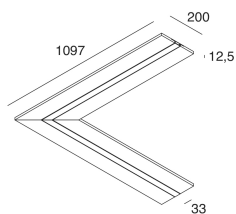

L-33 / L-33 WALL

101896.99

novalux
ITALIAN LIGHTING DESIGN SINCE 1948

Características

Uso: Interior
Tipo de instalación: EMPOTRABLE EN PLADUR
Emisión: DIRECTA
L: 1097x1097mm
A: 200mm
H: 12.5mm
Fabricado en: ITALY
Garantía: 5 años
Peso: 6.3kg

Datos técnicos

IP: 40

[Ver más información de producto](#)

L 1102x1102
W 205

Novalux S.r.l. via Marzabotto, 2 40050 Funo di Argelato (BO) Italia
Tel: +39 051 860558 · Fax +39 051 6647859 · Correo electrónico: info@novalux.it · Número IVA 00536541204 · novalux.com
Empresa sujeta a la gestión y coordinación de SLV GmbH

L-33 / L-33 WALL

101896.99

novalux
ITALIAN LIGHTING DESIGN SINCE 1948

PANTALLA

L-33/L-33 WALL: DIFF. OPALE L=6100

1018C8.99

Novalux S.r.l. via Marzabotto, 2 40050 Funo di Argelato (BO) Italia
Tel: +39 051 860558 · Fax +39 051 6647859 · Correo electrónico: info@novalux.it · Número IVA 00536541204 · novalux.com
Empresa sujeta a la gestión y coordinación de SLV GmbH