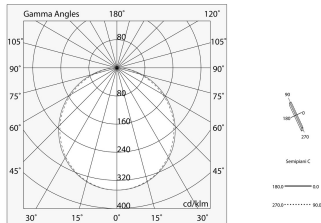

Novalux S.r.l. via Marzabotto, 2 40050 Funo di Argelato (BO) Italia
Tel: +39 051 860558 · Fax +39 051 6647859 · Correo electrónico: info@novalux.it · Número IVA 00536541204 · novalux.com
Empresa sujeta a la gestión y coordinación de SLV GmbH

Esta ficha de datos técnica es propiedad de Novalux S.r.l., todos los derechos reservados. Novalux S.r.l. se reserva el derecho a efectuar cambios sin aviso previo.
Última actualización: 15/11/2024, 00:48:52