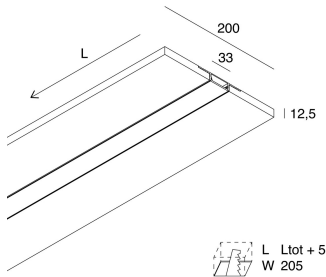

Novalux S.r.l. via Marzabotto, 2 40050 Funo di Argelato (BO) Italia
Tel: +39 051 860558 · Fax +39 051 6647859 · Correo electrónico: info@novalux.it · Número IVA 00536541204 · novalux.com
Empresa sujeta a la gestión y coordinación de SLV GmbH

Esta ficha de datos técnica es propiedad de Novalux S.r.l., todos los derechos reservados. Novalux S.r.l. se reserva el derecho a efectuar cambios sin aviso previo.
Última actualización: 15/11/2024, 00:48:52