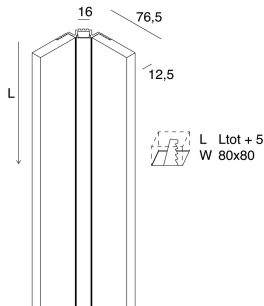

Novalux S.r.l. via Marzabotto, 2 40050 Funo di Argelato (BO) Italia
Tel: +39 051 860558 · Fax +39 051 6647859 · Correo electrónico: info@novalux.it · Número IVA 00536541204 · novalux.com
Empresa sujeta a la gestión y coordinación de SLV GmbH

Esta ficha de datos técnica es propiedad de Novalux S.r.l., todos los derechos reservados. Novalux S.r.l. se reserva el derecho a efectuar cambios sin aviso previo.
Última actualización: 15/11/2024, 00:48:50