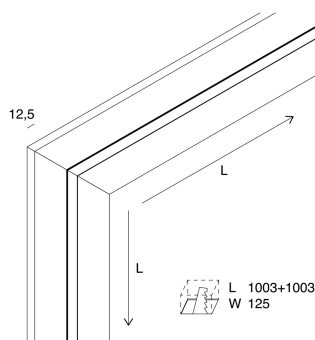

Novalux S.r.l. via Marzabotto, 2 40050 Funo di Argelato (BO) Italia
Tel: +39 051 860558 · Fax +39 051 6647859 · Correo electrónico: info@novalux.it · Número IVA 00536541204 · novalux.com
Empresa sujeta a la gestión y coordinación de SLV GmbH

Esta ficha de datos técnica es propiedad de Novalux S.r.l., todos los derechos reservados. Novalux S.r.l. se reserva el derecho a efectuar cambios sin aviso previo.
Última actualización: 15/11/2024, 00:48:50