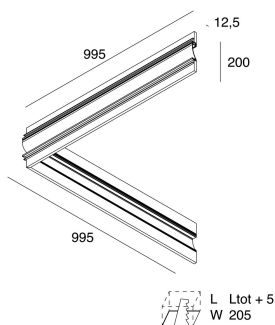

Datos técnicos

IP: 40

[Ver más información de producto](#)