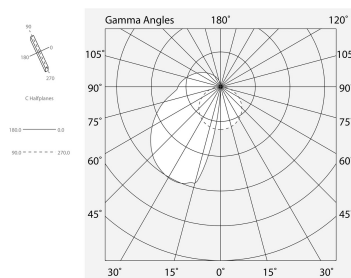

Datos técnicos

IP: 40

[Ver más información de producto](#)