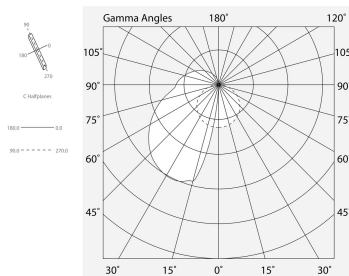

Datos técnicos

IP: 40

[Ver más información de producto](#)