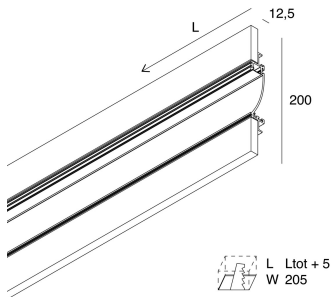

## Características

Uso: Interior  
Tipo de instalación: EMPOTRABLE EN PLADUR  
Emisión: DIRECTA/INDIRECTA  
Ópticas: OPALINA  
L: 2000mm  
A: 200mm  
H: 12.5mm  
Fabricado en: ITALY  
Garantía: 5 años  
Peso: 4.4kg

## Datos técnicos

IP: 40

[Ver más información de producto](#)

**A-70**  
101853.99

**novalux**  
ITALIAN LIGHTING DESIGN SINCE 1948

**ACCESORIOS ADICIONALES**

---

A-70: TESTATE CHIUSURA (COPPIA)