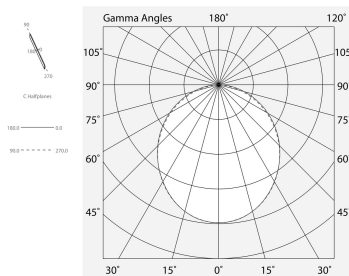

Novalux S.r.l. via Marzabotto, 2 40050 Funo di Argelato (BO) Italia
Tel: +39 051 860558 · Fax +39 051 6647859 · Correo electrónico: info@novalux.it · Número IVA 00536541204 · novalux.com
Empresa sujeta a la gestión y coordinación de SLV GmbH

Esta ficha de datos técnica es propiedad de Novalux S.r.l., todos los derechos reservados. Novalux S.r.l. se reserva el derecho a efectuar cambios sin aviso previo.
Última actualización: 29/4/2024, 23:22:38