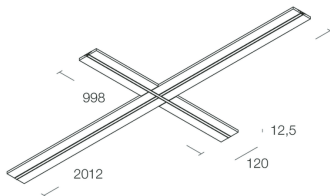

Novalux S.r.l. via Marzabotto, 2 40050 Funo di Argelato (BO) Italia
Tel: +39 051 860558 · Fax +39 051 6647859 · Correo electrónico: info@novalux.it · Número IVA 00536541204 · novalux.com
Empresa sujeta a la gestión y coordinación de SLV GmbH

Esta ficha de datos técnica es propiedad de Novalux S.r.l., todos los derechos reservados. Novalux S.r.l. se reserva el derecho a efectuar cambios sin aviso previo.
Última actualización: 29/4/2024, 23:22:38