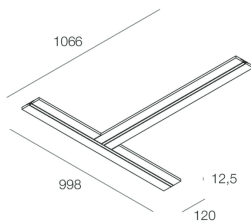

Novalux S.r.l. via Marzabotto, 2 40050 Funo di Argelato (BO) Italia
Tel: +39 051 860558 · Fax +39 051 6647859 · Correo electrónico: info@novalux.it · Número IVA 00536541204 · novalux.com
Empresa sujeta a la gestión y coordinación de SLV GmbH

Esta ficha de datos técnica es propiedad de Novalux S.r.l., todos los derechos reservados. Novalux S.r.l. se reserva el derecho a efectuar cambios sin aviso previo.
Última actualización: 15/11/2024, 00:39:54