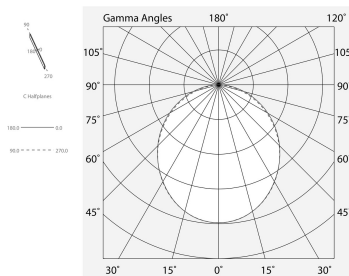

Novalux S.r.l. via Marzabotto, 2 40050 Funo di Argelato (BO) Italia
Tel: +39 051 860558 · Fax +39 051 6647859 · Correo electrónico: info@novalux.it · Número IVA 00536541204 · novalux.com
Empresa sujeta a la gestión y coordinación de SLV GmbH

Esta ficha de datos técnica es propiedad de Novalux S.r.l., todos los derechos reservados. Novalux S.r.l. se reserva el derecho a efectuar cambios sin aviso previo.
Última actualización: 15/11/2024, 00:39:54