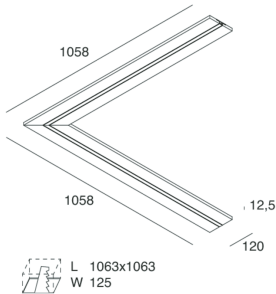

Novalux S.r.l. via Marzabotto, 2 40050 Funo di Argelato (BO) Italia
Tel: +39 051 860558 · Fax +39 051 6647859 · Correo electrónico: info@novalux.it · Número IVA 00536541204 · novalux.com
Empresa sujeta a la gestión y coordinación de SLV GmbH

Esta ficha de datos técnica es propiedad de Novalux S.r.l., todos los derechos reservados. Novalux S.r.l. se reserva el derecho a efectuar cambios sin aviso previo.
Última actualización: 15/11/2024, 00:48:50