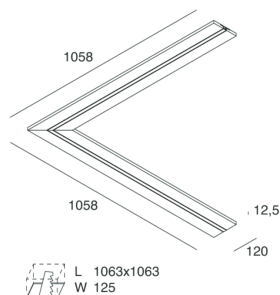

Novalux S.r.l. via Marzabotto, 2 40050 Funo di Argelato (BO) Italia
Tel: +39 051 860558 · Fax +39 051 6647859 · Correo electrónico: info@novalux.it · Número IVA 00536541204 · novalux.com
Empresa sujeta a la gestión y coordinación de SLV GmbH

Esta ficha de datos técnica es propiedad de Novalux S.r.l., todos los derechos reservados. Novalux S.r.l. se reserva el derecho a efectuar cambios sin aviso previo.
Última actualización: 15/11/2024, 00:48:51