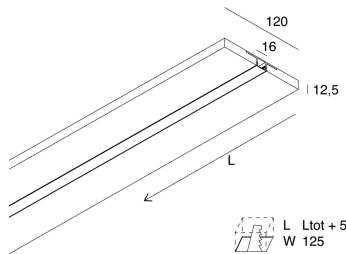

L-16 EVO / L-16 WALL / L-16 LOW

101801.99

novalux
ITALIAN LIGHTING DESIGN SINCE 1948

Características

Uso: Interior
Tipo de instalación: EMPOTRABLE EN PLADUR
Emisión: DIRECTA
L: 2000mm
A: 120mm
H: 12.5mm
Fabricado en: ITALY
Garantía: 5 años
Peso: 3.94kg

Datos técnicos

IP: 40

[Ver más información de producto](#)