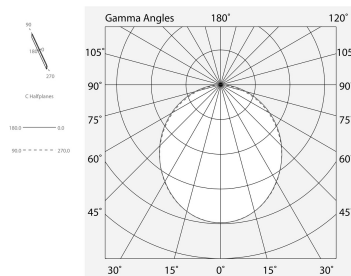

Novalux S.r.l. via Marzabotto, 2 40050 Funo di Argelato (BO) Italia
Tel: +39 051 860558 · Fax +39 051 6647859 · Correo electrónico: info@novalux.it · Número IVA 00536541204 · novalux.com
Empresa sujeta a la gestión y coordinación de SLV GmbH

Esta ficha de datos técnica es propiedad de Novalux S.r.l., todos los derechos reservados. Novalux S.r.l. se reserva el derecho a efectuar cambios sin aviso previo.
Última actualización: 15/11/2024, 00:48:51