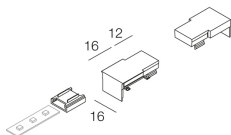

Características

Uso: Interior
Color: NEGRO
L: 28mm
A: 15mm
H: 12mm
Fabricado en: ITALY
Garantía: 5 años

Datos técnicos

IP: 20
SELV: No