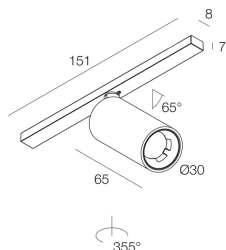

Novalux S.r.l. via Marzabotto, 2 40050 Funo di Argelato (BO) Italia
Tel: +39 051 860558 · Fax +39 051 6647859 · Correo electrónico: info@novalux.it · Número IVA 00536541204 · novalux.com
Empresa sujeta a la gestión y coordinación de SLV GmbH

Esta ficha de datos técnica es propiedad de Novalux S.r.l., todos los derechos reservados. Novalux S.r.l. se reserva el derecho a efectuar cambios sin aviso previo.
Última actualización: 6/8/2025, 17:02:00