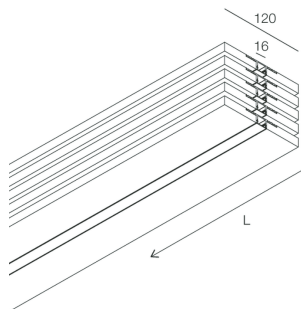

Novalux S.r.l. via Marzabotto, 2 40050 Funo di Argelato (BO) Italia
Tel: +39 051 860558 · Fax +39 051 6647859 · Correo electrónico: info@novalux.it · Número IVA 00536541204 · novalux.com
Empresa sujeta a la gestión y coordinación de SLV GmbH

Esta ficha de datos técnica es propiedad de Novalux S.r.l., todos los derechos reservados. Novalux S.r.l. se reserva el derecho a efectuar cambios sin aviso previo.
Última actualización: 4/4/2025, 23:18:21