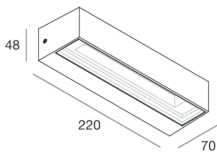

Sorgente

Fuente de iluminación: LED
Fuente de energía: 8W
Temperatura de color: 3000K/3500K/4000K
ICR: >80
Vida útil LED: 30000h L70 B20

Norme

Riesgo fotobiológico: GRUPO DE RIESGO 0 Dispositivo certificado en el GRUPO EXENTO, de conformidad con CEI EN 62471:2010-01, IEC TR 62778:2014.

[Ver más información de producto](#)