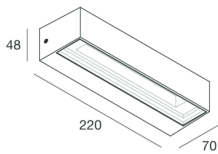

Sorgente

Fuente de iluminación: LED
Fuente de energía: 12W
Temperatura de color: 3000K/3500K/4000K
ICR: >80
Vida útil LED: 30000h L70 B20

Norme

Riesgo fotobiológico: GRUPO DE RIESGO 0 Dispositivo certificado en el GRUPO EXENTO, de conformidad con CEI EN 62471:2010-01, IEC TR 62778:2014.

[Ver más información de producto](#)