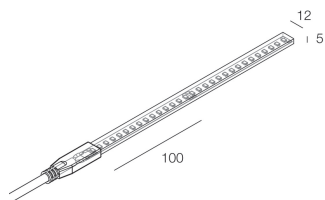

STRIP LED

1009C2.99

novalux

ITALIAN LIGHTING DESIGN SINCE 1948

Características

Uso: Interior, Exterior
Atenuación: CON ACCESORIO
Emergencia: CON ACCESORIO
L: 10000mm
A: 10mm
Garantía: 5 años
Peso: 1kg

Datos técnicos