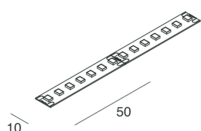

STRIP LED

100948.99

novalux
ITALIAN LIGHTING DESIGN SINCE 1948

Características

Uso: Interno/Externo
Atenuación: CON ACCESORIO
Emergencia: CON ACCESORIO
L: 5000mm
A: 10mm
Garantía: 5 años
Peso: 0.15kg

Datos técnicos

IP: 65
Clase de aislamiento: III
Tensión de alimentación: 24 Vdc
Clase de eficiencia energética: E
SELV: Si

Sorgente

Fuente de iluminación: LED
Fuente de energía: 14.4W/m
Flujo luminoso fuente: 1716lm
Temperatura de color: 4000K
ICR: >80
Vida útil LED: 30000h L70 B20

Conformidad

CEI EN 60598-1:2021 + A11:2023, CEI EN 60598-2-1:2022

Norme

Riesgo fotobiológico: GRUPO DE RIESGO 1 Dispositivo certificado en el GRUPO RG1 - Grupo de riesgo 1 (bajo) - Ausencia de peligro a causa de una limitación de la emisión de radiaciones intrínseca al producto de conformidad con las normas CEI EN 62471:2010-01, IEC TR 62778:2014.

[STRIP LED: Ver más información de producto](#)

Novalux S.r.l. via Marzabotto, 2 40050 Funo di Argelato (BO) Italia
Tel: +39 051 860558 · Fax +39 051 6647859 · Correo electrónico: info@novalux.it · Número IVA 00536541204 · novalux.com
Empresa sujeta a la gestión y coordinación de SLV GmbH

Esta ficha de datos técnica es propiedad de Novalux S.r.l., todos los derechos reservados. Novalux S.r.l. se reserva el derecho a efectuar cambios sin aviso previo.
Última actualización: 6/8/2025, 17:09:33